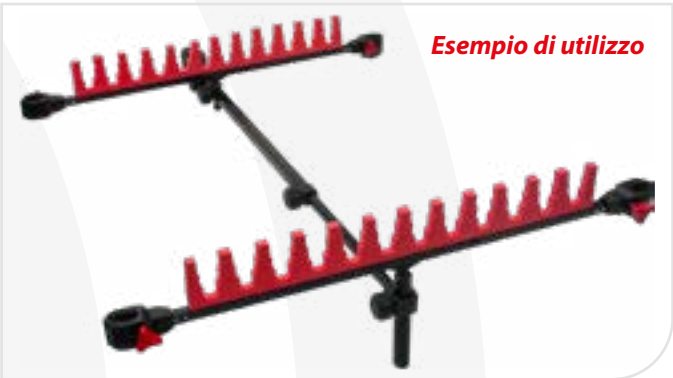

**Cod**  
800AV0005

**Gamba Telescopica**

**Ø 36 mm**

**MIL 36**

**Piedini Orientabili M-FOOT da Ø 11 cm**

**Cod** **Dim cm**

4C8PN0230	60-90
4C8PN0229	100-180

ACCESSORI QR - Quick Release

**QR**  
QUICK RELEASE

**QR 23 EVA** Cod. 4C8PNQR50 **23 cm**

Ø 30-36 mm

**Supp Ombrellone** Cod. 4C8PNQR10 **15 cm**

Ø 30-36 mm

**QR 32 EVA** Cod. 4C8PNQR51 **32 cm**

Ø 30-36 mm

**Supp Ombrellone** Cod. 4C8PNQR11 **35 cm**

Ø 30-36 mm

**QR 42 EVA** Cod. 4C8PNQR52 **42 cm**

Ø 30-36 mm

**Boc Clamp Universale QR** Cod. 4C8PNQR70

Ø 30-36 mm

**FEEDER ARM**
**Feeder Arm QR** Cod. 906VVQR75 **75-120 cm**
**Ø 30-36 mm**

■ Braccio telescopico studiato per garantire un perfetto ed estremamente stabile posizionamento delle canne da feeder sia in situazioni di pesca con acqua ferma, che in caso di pesca in correnti sostenute. Particolarmente interessante l'attacco al paniero, in quanto anche questo feeder arm di ultima generazione dispone dello sgancio rapido QR. Da sottolineare inoltre la possibilità di trasformare il feeder arm in braccio porta canne, con l'aggiunta dei due supporti alle due estremità.

■ This next-generation telescopic feeder arm is designed to allow exact, stable positioning of rods when feeder fishing both on still and running water. It features a QR quick-release fitting which enables the arm to be easily fitted to the frame of your seatbox. The addition of two rod rest heads at either end will turn the feeder arm into a rod support bar.